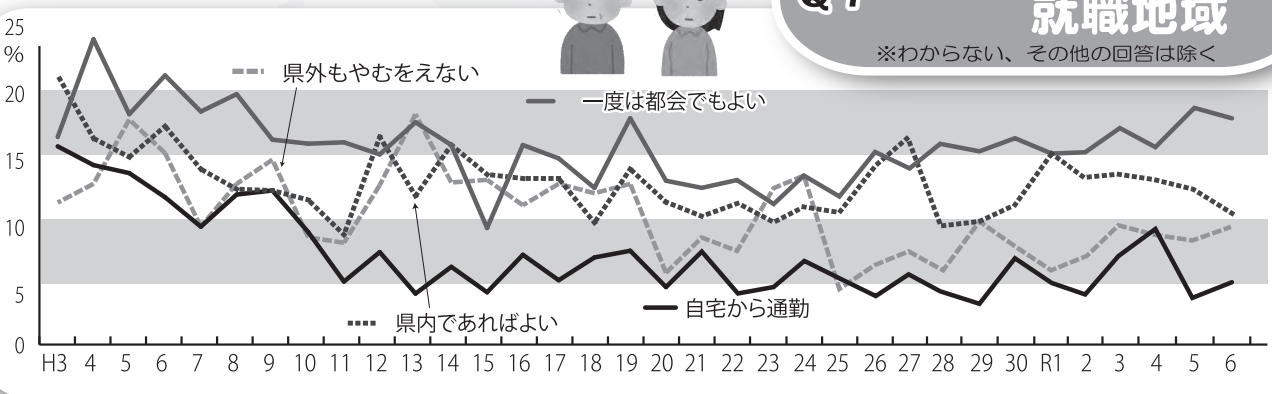

# アンケート調査 (平成3～令和6年度)

## Q1 就職希望について 教えてください

Q5 生徒の  
就職希望地域

Q6 県外を  
希望する理由

Q7 家族が希望する  
就職地域

Q8 建設業界の改善には  
何が必要と思うか

新しくなって、さらに安心・納得!

手厚い補償  
保険金区分合計  
最高5,000万円

契約者  
割戻金制度  
により  
掛金負担が軽減