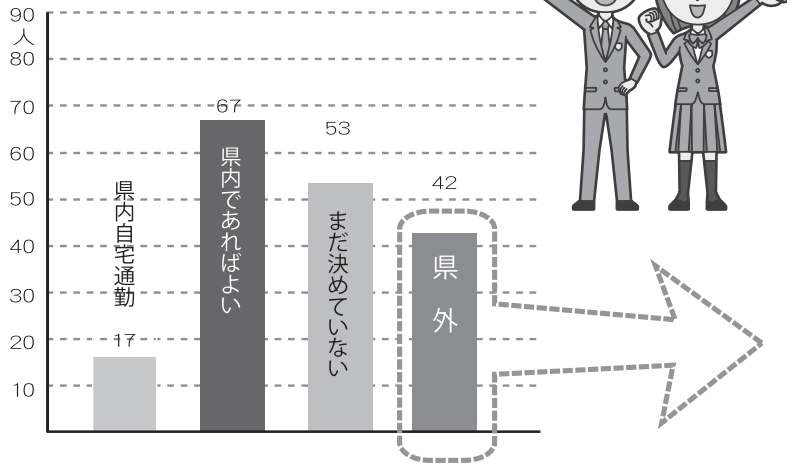

Q5. 生徒の就職希望地域

Q6. 県外を希望する理由