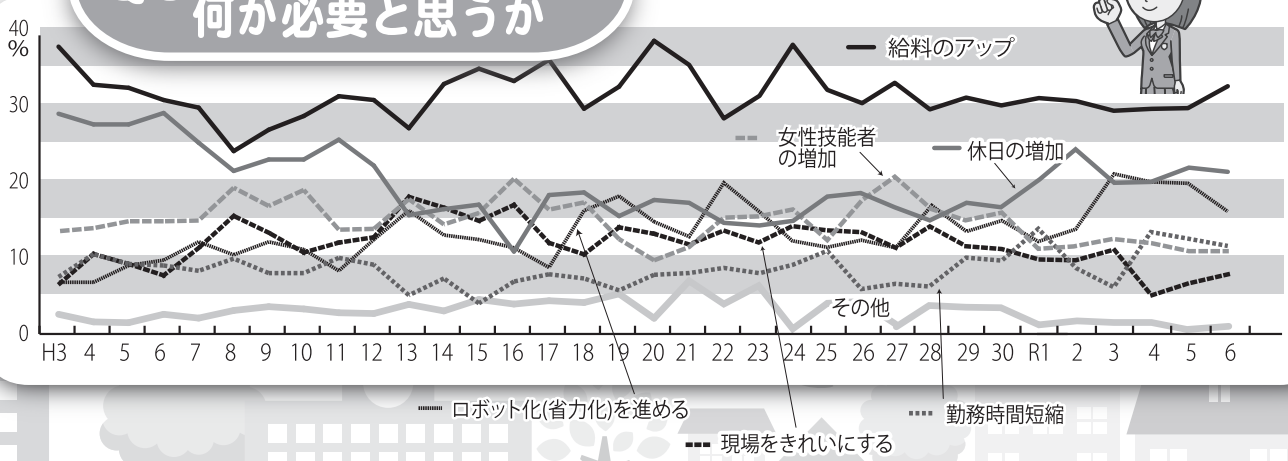

# アンケート調査 (平成3～令和6年度)

## Q1 就職希望について 教えてください

Q5 生徒の  
就職希望地域

Q6 県外を  
希望する理由

Q7 家族が希望する  
就職地域

Q8 建設業界の改善には  
何が必要と思うか

新しくなって、さらに安心・納得!

手厚い補償  
保険金区分合計  
最高5,000万円

契約者  
割戻金制度  
により  
掛金負担が軽減