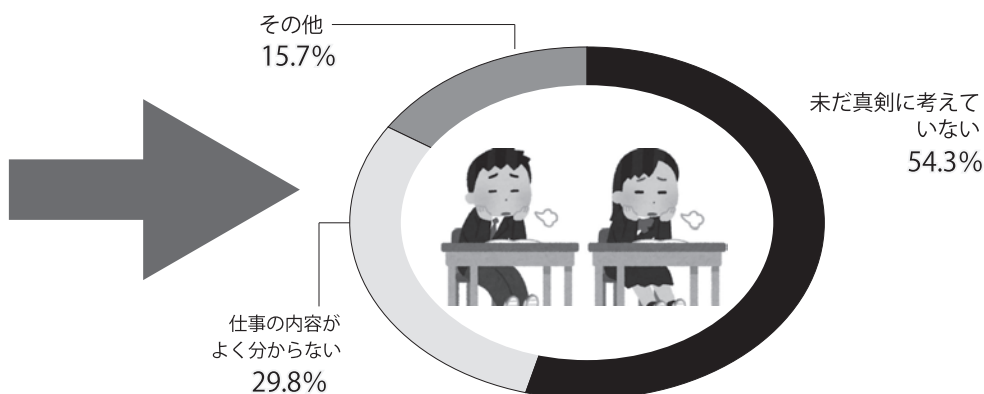

Q4. 未だ決めていない理由