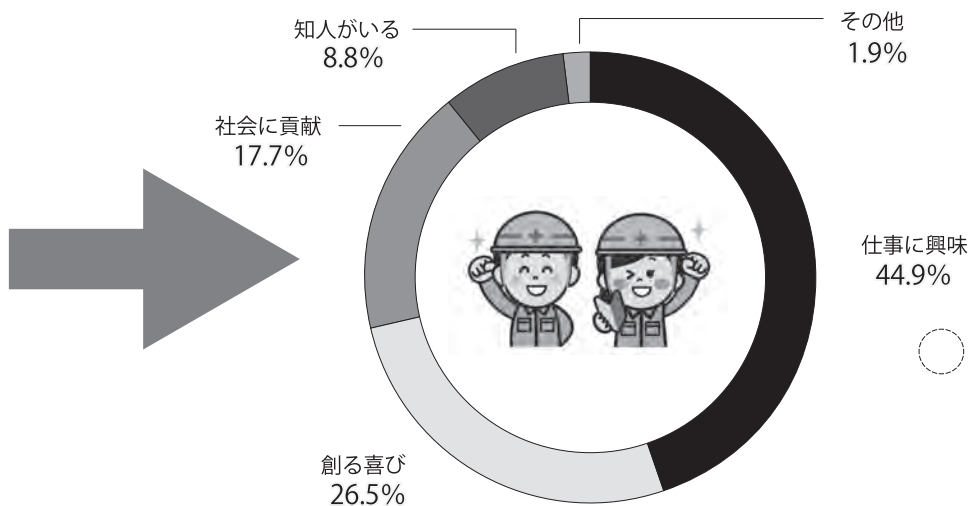

# 「高校生現場見学会」参加者210人に聞きました 就職希望アンケート

## Q1. 就職希望産業は

建設業に  
就職したい

51.9%

他の産業を希望  
16.7%

就職先  
どうしよう

まだ決めていない

31.2%

## Q2. 建設業希望の理由