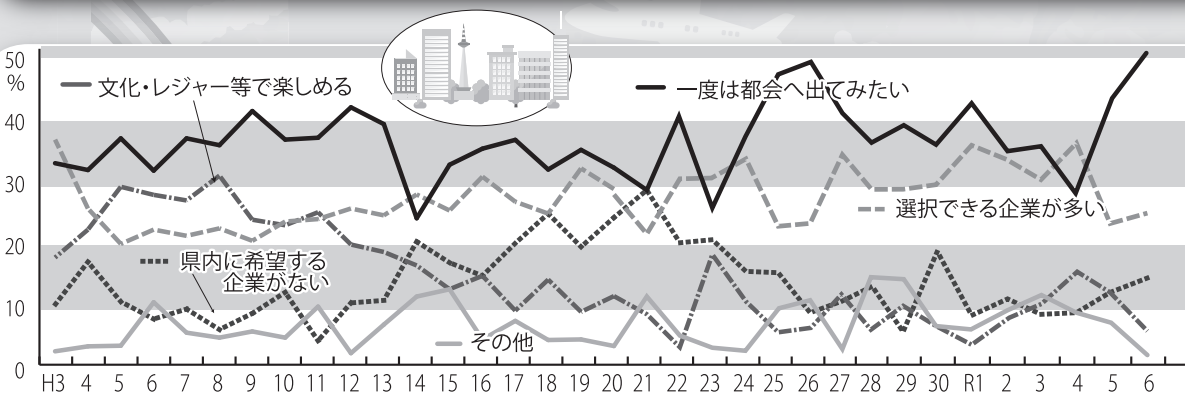

# アンケート調査 (平成3～令和6年度)

## Q1 就職希望について 教えてください

Q5 生徒の  
就職希望地域

Q6 県外を  
希望する理由

Q7 家族が希望する  
就職地域

Q8 建設業界の改善には  
何が必要と思うか

新しくなって、さらに安心・納得!

手厚い補償  
保険金区分合計  
最高5,000万円

契約者  
割戻金制度  
により  
掛金負担が軽減