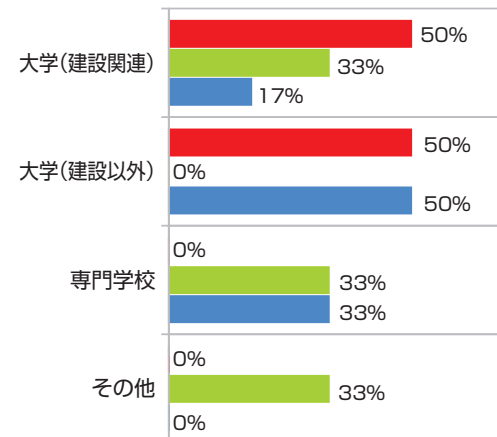

アンケート結果

実施日/対象者

- ●…令和4年10月25日/見学会参加生徒 28名(出雲農林高校28名)
- ●…令和3年10月26日/見学会参加生徒 40名(出雲農林高校39名、出雲西高校1名)
- ●…令和2年10月27日/見学会参加生徒 32名(出雲農林高校31名、出雲西高校1名)

出雲農林高校に進学した理由は何ですか

※農林高校生のみ回答

高校卒業後の進路について伺います

就職を希望した人

進学を希望した人