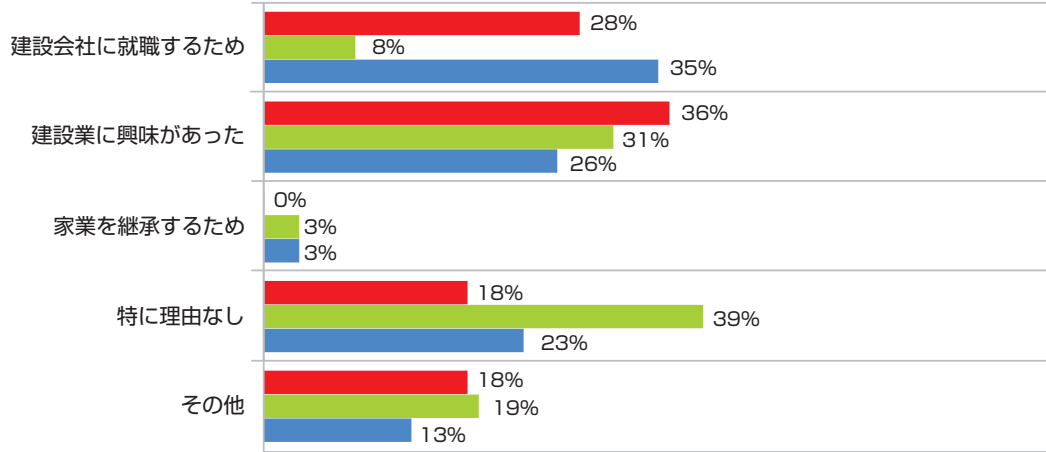

# アンケート結果

実施日/対象者

- …令和4年10月25日/見学会参加生徒 28名(出雲農林高校28名)
- …令和3年10月26日/見学会参加生徒 40名(出雲農林高校39名、出雲西高校1名)
- …令和2年10月27日/見学会参加生徒 32名(出雲農林高校31名、出雲西高校1名)

## 出雲農林高校に進学した理由は何ですか

※農林高校生のみ回答