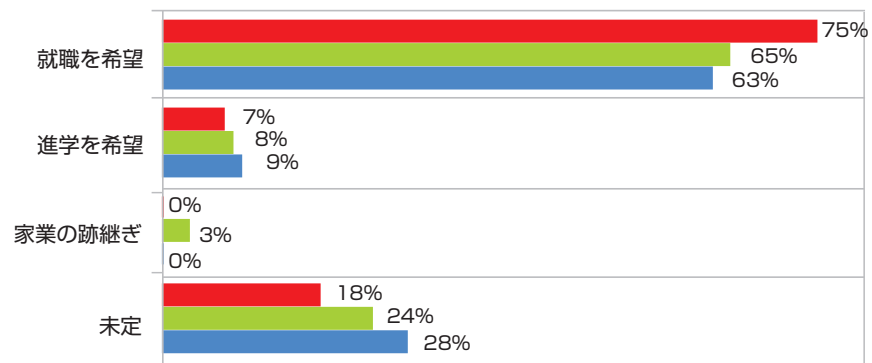

# アンケート結果

実施日/対象者

- …令和4年10月25日/見学会参加生徒 28名(出雲農林高校28名)
- …令和3年10月26日/見学会参加生徒 40名(出雲農林高校39名、出雲西高校1名)
- …令和2年10月27日/見学会参加生徒 32名(出雲農林高校31名、出雲西高校1名)

## 出雲農林高校に進学した理由は何ですか

※農林高校生のみ回答

## 高校卒業後の進路について伺います