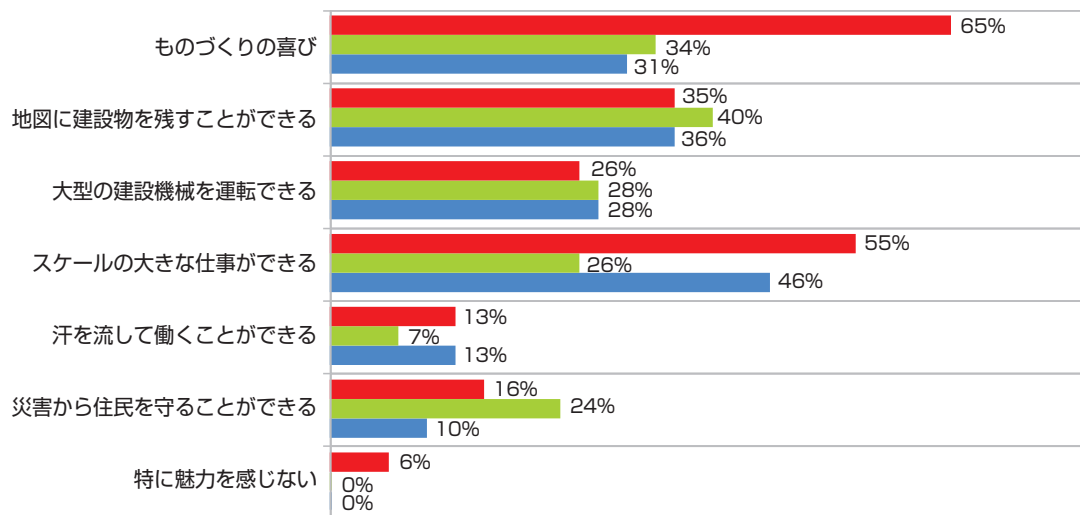

建設業の魅力について感じるものは何ですか（複数回答）