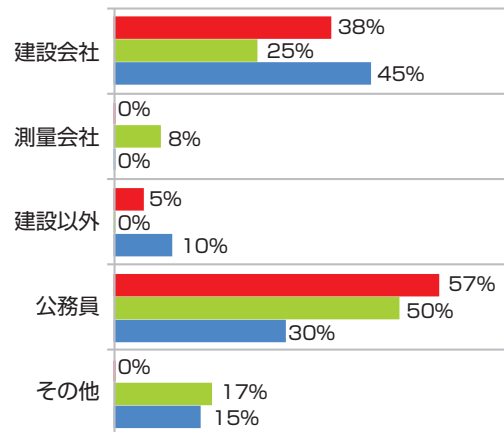

# アンケート結果

実施日/対象者

- …令和4年10月25日/見学会参加生徒 28名(出雲農林高校28名)
- …令和3年10月26日/見学会参加生徒 40名(出雲農林高校39名、出雲西高校1名)
- …令和2年10月27日/見学会参加生徒 32名(出雲農林高校31名、出雲西高校1名)

## 出雲農林高校に進学した理由は何ですか

※農林高校生のみ回答

## 高校卒業後の進路について伺います

## 就職を希望した人